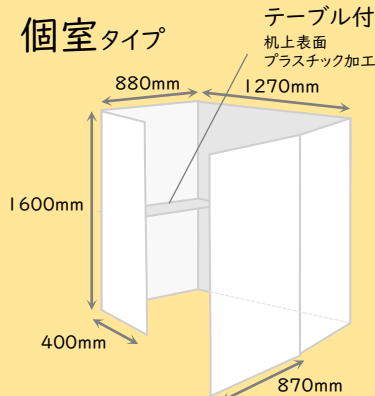

感染症予防対策でテレワークやWEB会議が増えたことで
こんなお悩みはありませんか？

お悩みを
解決します

- 自宅だと個室がないから落ついて仕事ができない
- 仕事中に家族が入ってくる
- WEB会議で自宅は映したくない
- 取引先ともWEB会議が増えたけれど、自分のデスクでは周囲が気になる
- 集中できる個室がほしい

在宅勤務にも最適！ WEB会議に集中できる！
感染症予防対策「リモブース」選べる3タイプ

パテーションタイプ

販売価格:49,700円(税別)
 素材:強化段ボール16mm
 仕様:机表面白PP貼り
 同梱:ジョイントキャップ4個
 オプション:木目シート貼り+10,000円(税別)

個室タイプ

販売価格:67,500円(税別)
 素材:強化段ボール16mm
 仕様:机表面白PP貼り
 同梱:ジョイントキャップ4個
 オプション:木目シート貼り+10,000円(税別)

完全個室タイプ

販売価格:72,400円(税別)
 素材:強化段ボール16mm
 仕様:机表面白PP貼り
 同梱:ジョイントキャップ4個
 オプション:木目シート貼り+10,000円(税別)