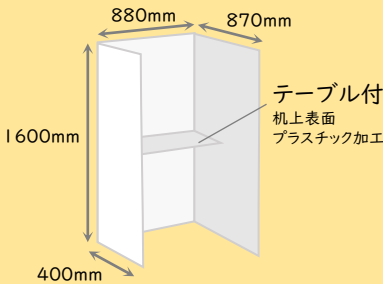

自宅や職場でカンタンに設置できる個室リモートブース

感染症を予防しながら仕事に集中

持ち運び
ラクラク

組み立て
簡単

リモブース

環境に
優しい

感染予防
対策

持ち運びできるから移動も楽々。ダンボールを組み立てる個室ブースのパテーション

感染症予防対策でテレワークやWEB会議が増えたことで
こんなお悩みはありませんか？

お悩みを
解決します

- ☒ 自宅だと個室がないから落ついて仕事ができない
- ☒ 仕事中に家族が入ってくる
- ☒ WEB会議で自宅は映したくない
- ☒ 取引先ともWEB会議が増えたけれど、自分のデスクでは周囲が気になる
- ☒ 集中できる個室がほしい

在宅勤務にも最適！ WEB会議に集中できる！
感染症予防対策「リモブース」選べる3タイプ

パテーションタイプ

販売価格:49,700円(税別)
素材:強化段ボール16mm
仕様:机表面白PP貼り
同梱:ジョイントキャップ4個
オプション:木目シート貼り+10,000円(税別)