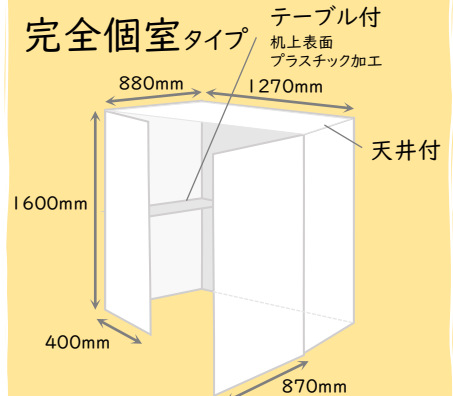

パテーションタイプ

販売価格:49,700円(税別)
 素材:強化段ボール16mm
 仕様:机表面白PP貼り
 同梱:ジョイントキャップ4個
 オプション:木目シート貼り+10,000円(税別)

個室タイプ

販売価格:67,500円(税別)
 素材:強化段ボール16mm
 仕様:机表面白PP貼り
 同梱:ジョイントキャップ4個
 オプション:木目シート貼り+10,000円(税別)

完全個室タイプ

販売価格:72,400円(税別)
 素材:強化段ボール16mm
 仕様:机表面白PP貼り
 同梱:ジョイントキャップ4個
 オプション:木目シート貼り+10,000円(税別)

※送料別:1台5,000円(本州)、2台以上は要相談
 北海道・九州・沖縄・離島の送料はお問合せください
 ※納期:およそ2週間

画像はイメージです

※パテーションタイプ
 ※椅子は付属されません

※オプション1万円で3種の
 木目にすることができます

折り畳み式で収納場所もとらない
 移動もできる自由な空間

自宅の「仕事空間」
 在宅勤務の占有スペース
 家族にストレスを感じさせない

職場の「個室空間」
 周囲を気にせず仕事や
 WEB会議に集中できる